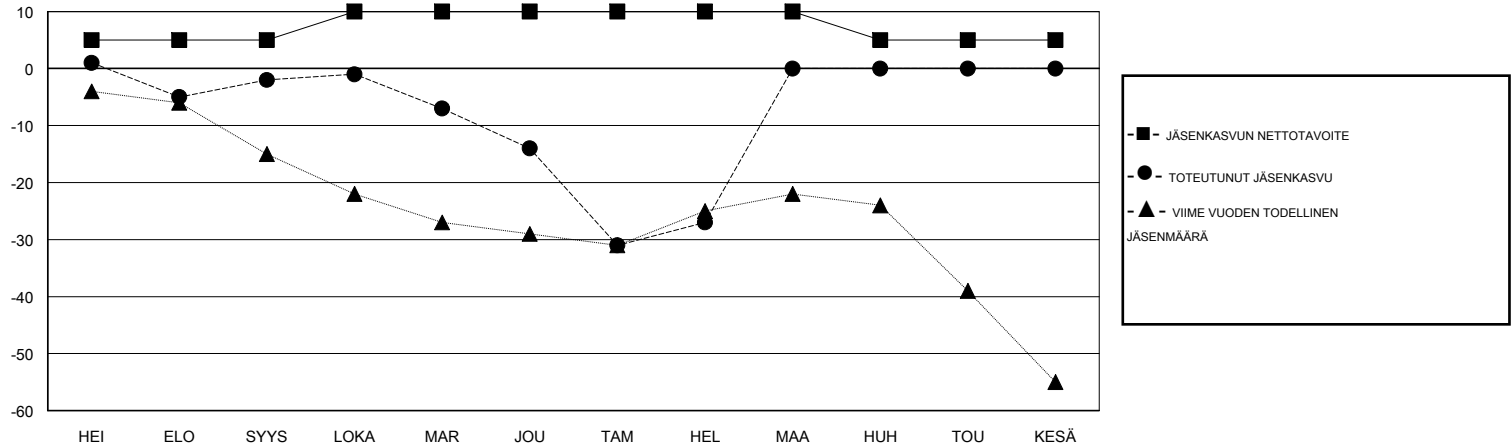

MONTHLY MEMBERSHIP PROGRESS REPORT

District 107 H

Results as of: 02/28/2018

GMT: ANTTI FORSELL

SIJAINI FINLAND

GMT VAALIPIIRI

Klubit				jäsentä			
TULOKSET 2017-2018				TULOKSET 2017-2018			
NELJÄNNES	UUDEN KLUBIN TAVOITE	UUDET KLUBIT	LOPETETUT KLUBIT	NELJÄNNES	JÄSENKASVUN NETTOTAVOITE	TOTEUTUNUT JÄSENKASVU	POISTETUT JÄSENET (mukaan lukien siirrot)
HEI/ELO/SYYS	0	0	0	HEI/ELO/SYYS	5	12	14
LOKA/MAR/JOU	0	0	0	LOKA/MAR/JOU	5	20	29
TAM/HEL/MAA	0	0	1	TAM/HEL/MAA	0	20	32
HUH/TOU/KESÄ	0	0	0	HUH/TOU/KESÄ	-5	0	0

TAVOITTEET JA UUDET KLUBIT, KUMULATIIVINEN

TAVOITTEET JA JÄSENET, KUMULATIIVINEN

LAKKAUTETUT KLUBIT: 1	22 CLUBS OF 54 LISÄNNYT YHDEN TAI USEAMMAN UUTTA JÄSENTÄ	SUKUPUOLIJAKAUMA MIES 1,174 (86.83%) NAINEN 178 (13.17%) Naispuolisten jäsenten prosenttiosuuden tavoite toimivuonna: 14%
ERONNEET JÄSENET	KLIKKAA TÄSTÄ NÄHDÄKSESI KUMULATIIVISET JÄSENTIEDOT	PERHEJÄSENIÄ YHTEENSÄ 42 PERHEJÄSENET, JOTKA MAKSAVAT PUOLET JÄSENMAKSUSTA 21
KUOLLUT 8		
KLUBI LAKKAUTETTU 20		
MUUT 47		
YHTEENSÄ 75		